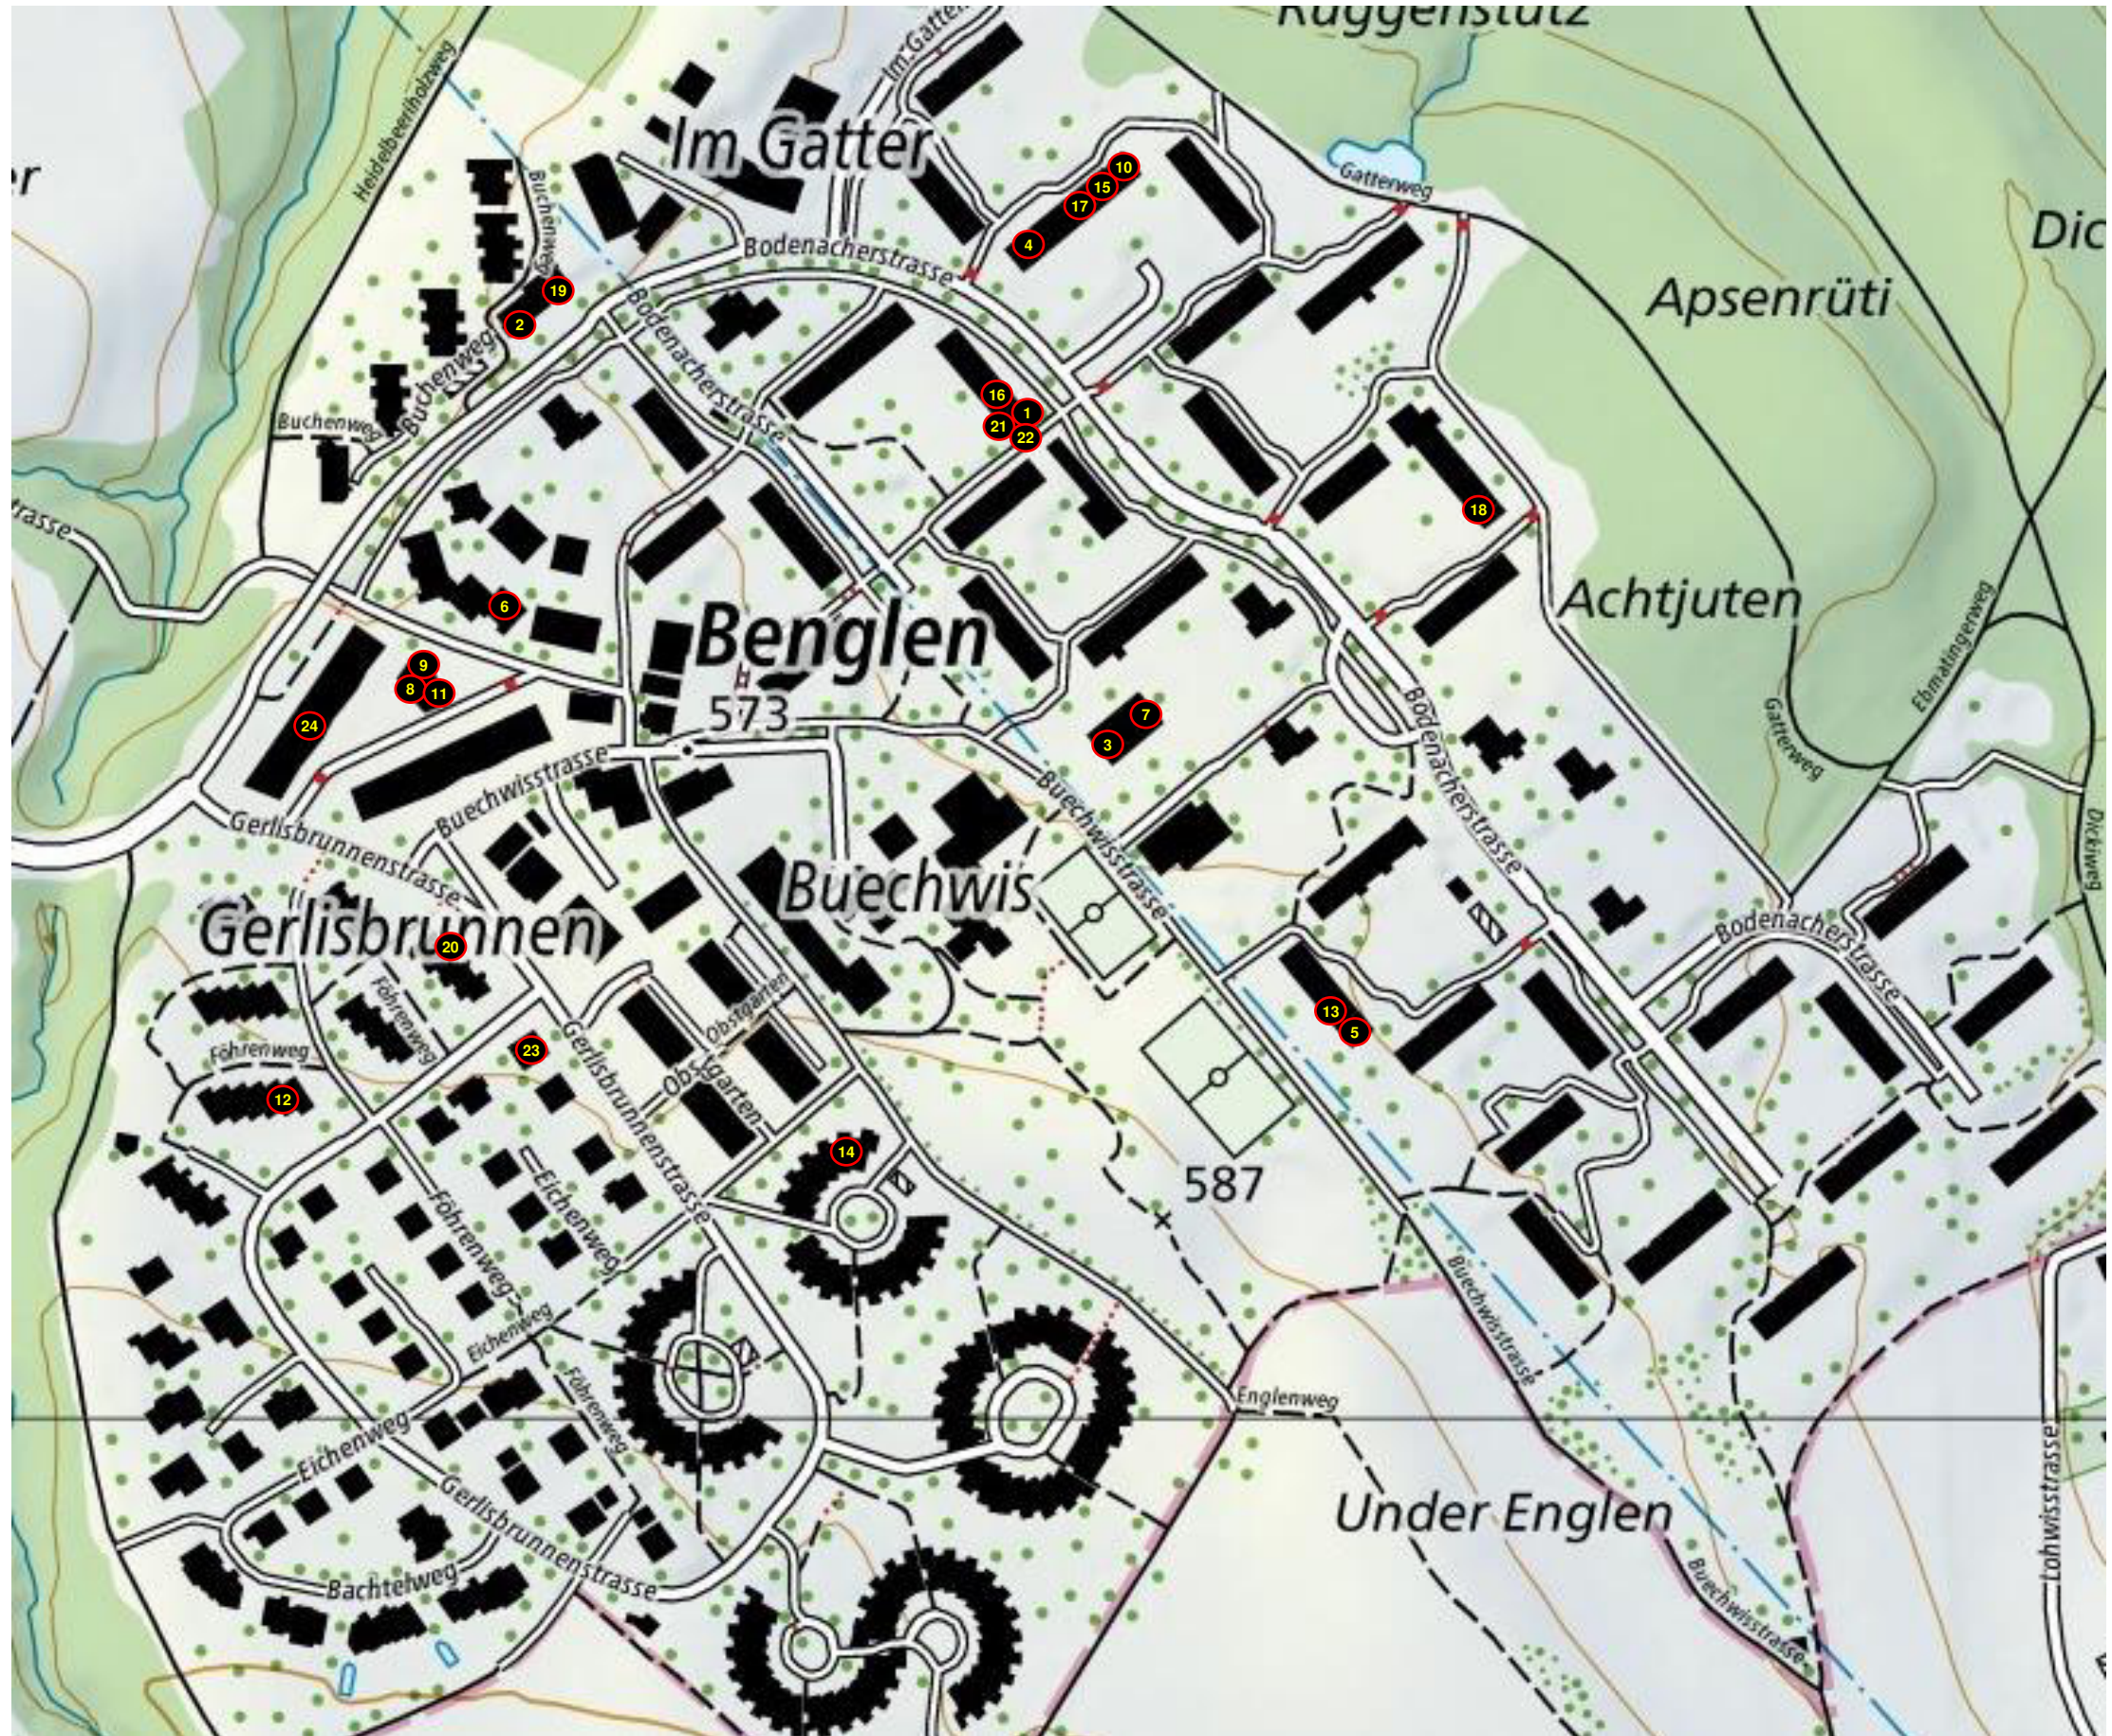

Bengler Adventsfenster 2021

1	Bodenacherstrasse 34	13	Bodenacherstrasse 68
2	Buchenweg 17	14	Cholibuck 2
3	Kindergarten Rechts	15	Bodenacherstrasse 43
4	Bodenacherstrasse 39	16	Bodenacherstrasse 34
5	Bodenacherstrasse 68	17	Bodenacherstrasse 41
6	Bodenacherstrasse 2m	18	Bodenacherstrasse 71
7	Kindergarten Links	19	Buchenweg 17
8	Gerlisbrunnenstrasse 13a	20	Gerlisbrunnenstrasse 10
9	Gerlisbrunnenstrasse 13a	21	Bodenacherstrasse 34
10	Bodenacherstrasse 43	22	Bodenacherstrasse 34
11	Gerlisbrunnenstrasse 13a	23	Gerlisbrunnenstrasse 16
12	Föhrenweg 18	24	GZB Gemeinschaftszentrum Benglen

Apéro
18:00 – 20:00

Apéro *
19:15 – 20:00

Apéro
17:15 – 18:15