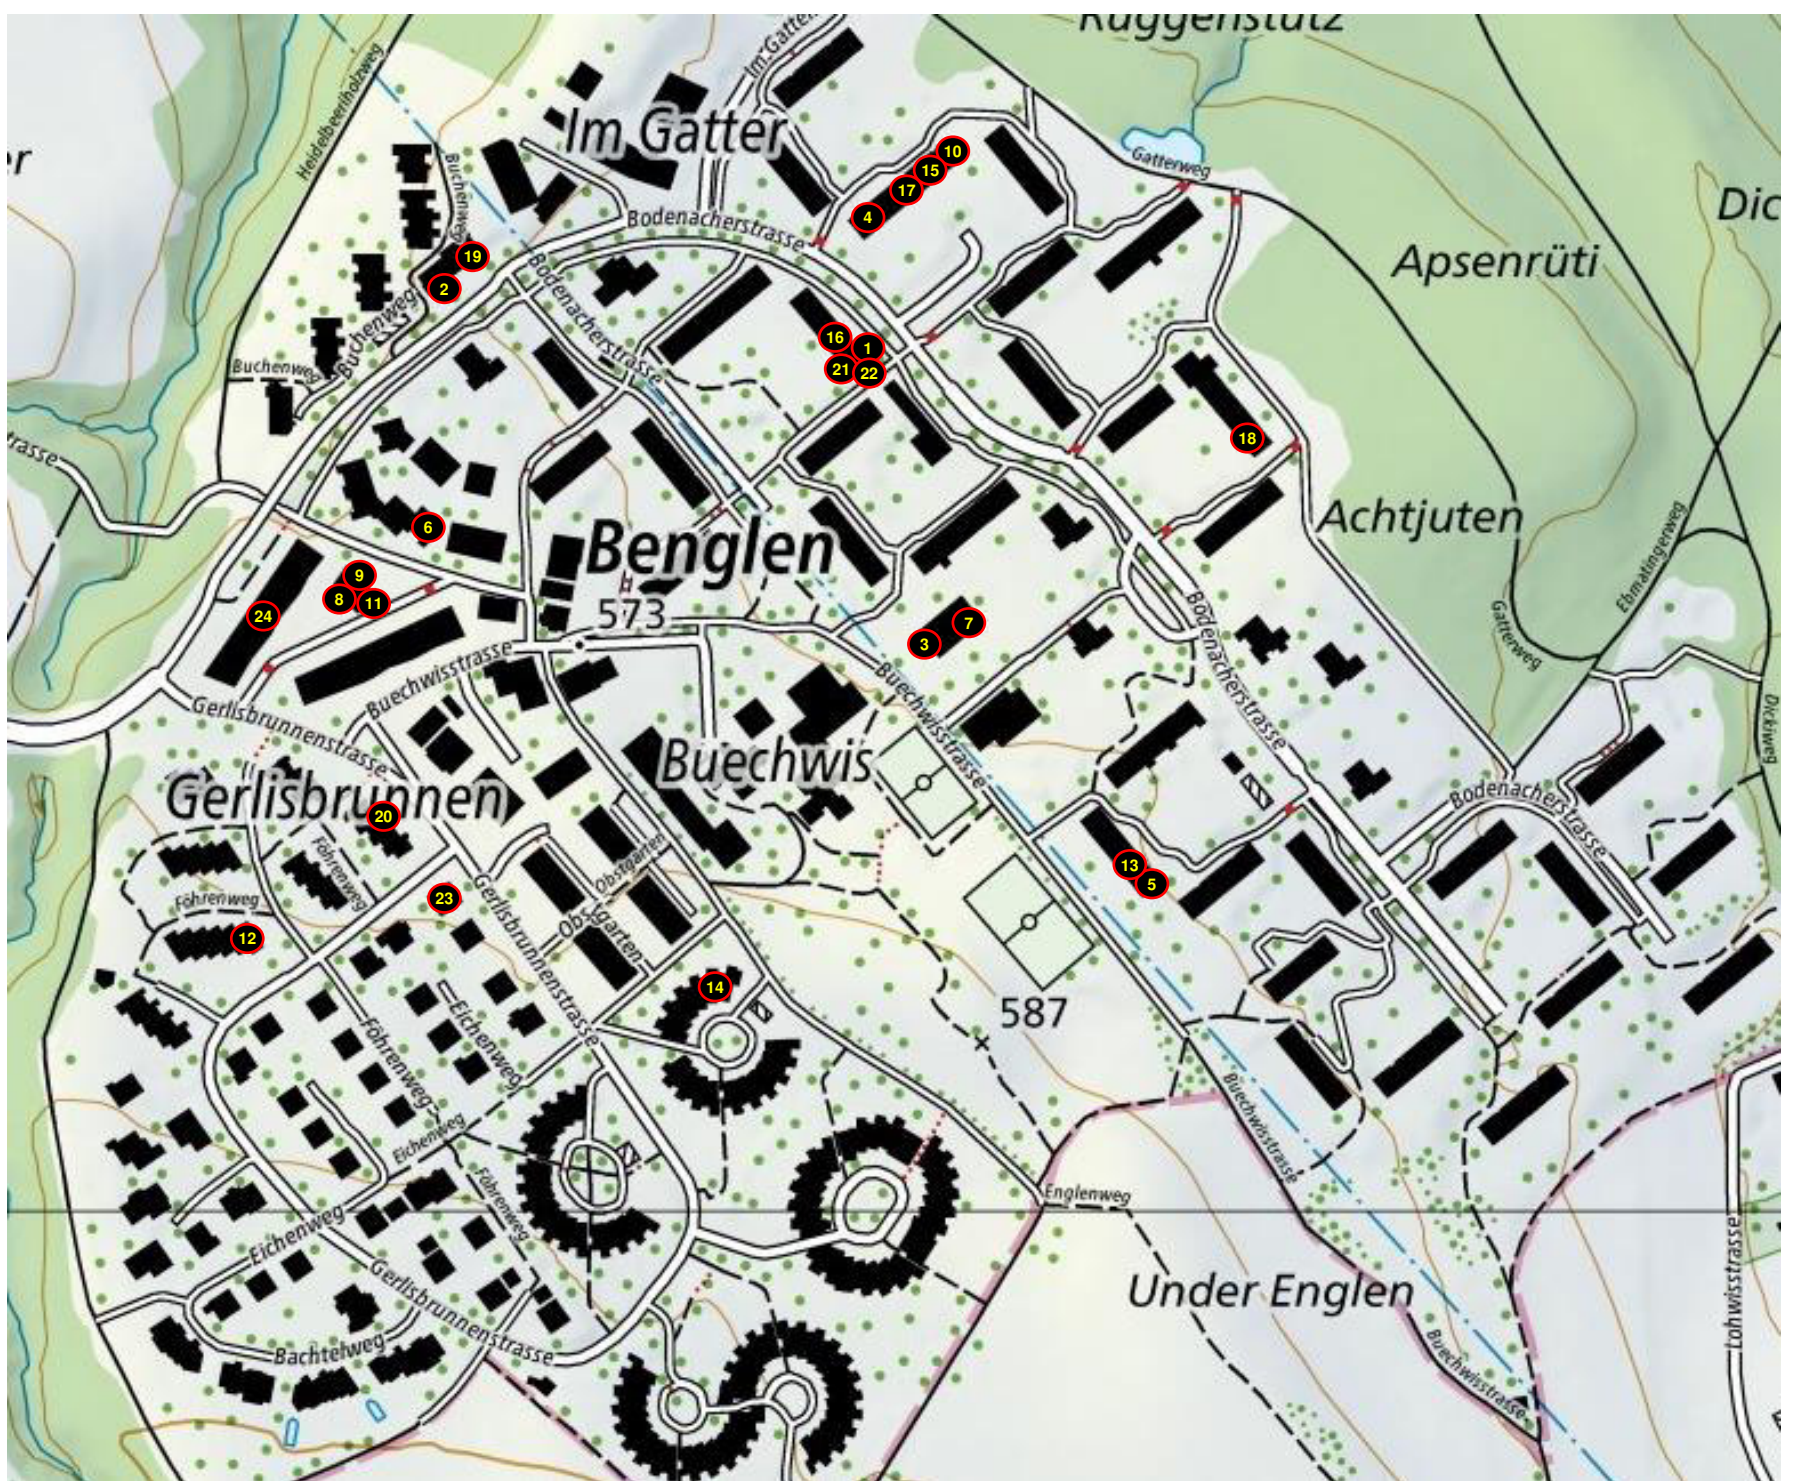

Bengler Adventsfenster 2021

1	Bodenacherstrasse 34	13	Bodenacherstrasse 68
2	Buchenweg 17	14	Cholibuck 2
3	Kindergarten Rechts	15	Bodenacherstrasse 43
4	Bodenacherstrasse 39	16	Bodenacherstrasse 34
5	Bodenacherstrasse 68	17	Bodenacherstrasse 41
6	Bodenacherstrasse 2m	18	Bodenacherstrasse 71
7	Kindergarten Links	19	Buchenweg 17
8	Gerlisbrunnenstrasse 13a	20	Gerlisbrunnenstrasse 10
9	Gerlisbrunnenstrasse 13a	21	Bodenacherstrasse 34
10	Bodenacherstrasse 43	22	Bodenacherstrasse 34
11	Gerlisbrunnenstrasse 13a	23	Gerlisbrunnenstrasse 16
12	Föhrenweg 18	24	GZB Gemeinschaftszentrum Benglen

Apéro
18:00 – 20:00

Apéro *
19:15 – 20:00

Apéro
17:15 – 18:15